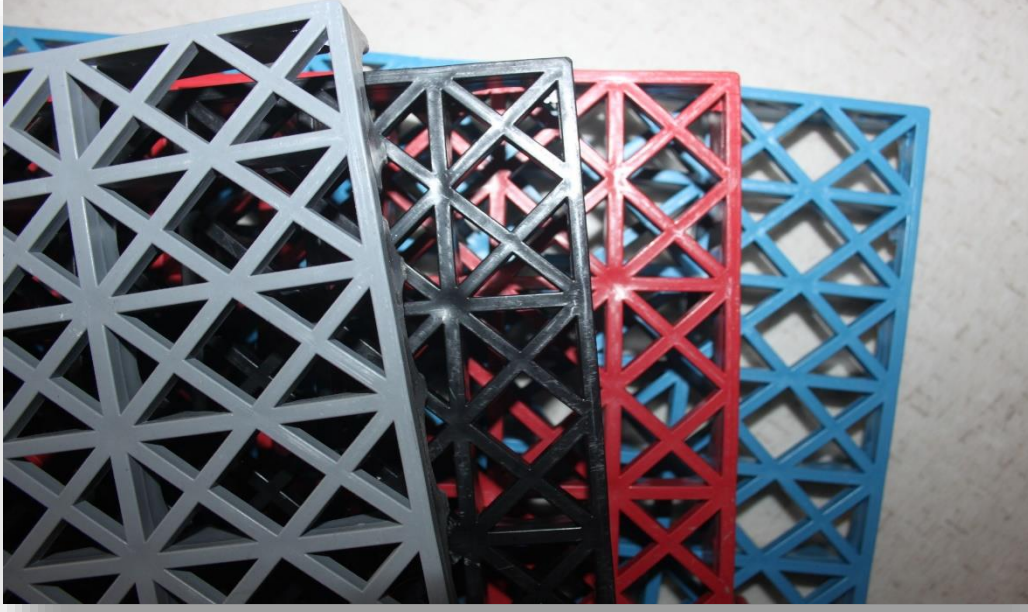

Ürün Özellikleri

- Zemin ile teması kesmek için istediğiniz her alanda güven ve konforla kullanabilirsiniz.
- Kaygan zeminlerde kaymayı, ısı kaybını ve su temasını önler.
- Tüm ıslak ve kuru zeminlerde kullanılabilir.
- Ağırlığa dayanıklıdır.
- Birbirine kenetlenme sistemi ile dilediğiniz boyutlarda döşeyebilirsiniz.
- İsteddiğiniz yerden kesip yeniden ebatlandırabilirsiniz.
- Esnektir, zemine uyum sağlar, kırılmaz.
- Sökülüp başka yerde tekrar kullanılabilir, kolay istiflenir ve taşınabilir.
- Sıcak ve soğuk havaya dayanıklıdır.
- Koku yapmaz, hafiftir kolay temizlenir.
- Kolay uygulanır, ustalık gerektirmez.

Ürün Teknik Detayları

- **Ürün Kodu:** NT-01
- **Ürün Türü:** Yer Karosu
- **Ürün Ham Maddesi:** Plastik
- **Ürün Ölçüleri:** 50 x 50 2.5 cm
- **Kullanım Alanı:** Tüm ıslak ve kuru zeminlerde