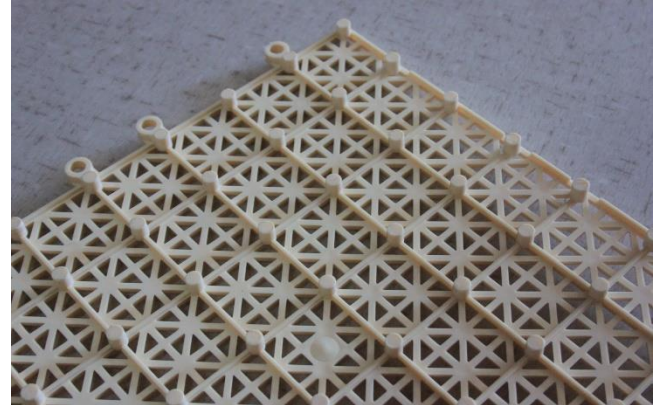

Ürün Özellikleri

- Zemin ile teması kesmek için istediğiniz her alanda güven ve konforla kullanabilirsiniz.
- Kaygan zeminlerde kaymayı, ısı kaybını ve su temasını önler.
- Tüm ıslak ve kuru zeminlerde kullanılabilir.
- Ağırlığa dayanıklıdır.
- Birbirine kenetlenme sistemi ile dilediğiniz boyutlarda döşeyebilirsiniz.
- İsteddiğiniz yerden kesip yeniden ebatlandırabilirsiniz.
- Esnektir, zemine uyum sağlar, kırılmaz.
- Sökülüp başka yerde tekrar kullanılabilir, kolay istiflenir ve taşınabilir.
- Sıcak ve soğuk havaya dayanıklıdır.
- Koku yapmaz, hafiftir kolay temizlenir.
- Kolay uygulanır, ustalık gerektirmez.

Ürün Teknik Detayları

- Ürün Kodu: NF03
- Ürün Boyutları: 25 x 25 x 1,3 cm
- Kullanım Yeri: Tüm ıslak ve kuru zeminlerde kullanılır. Ev, İşyeri, Bahçe, Okul, Yurt gibi yerlerin; banyo, tuvalet, koridor, mutfak, fayans, beton, ahşap, kalebodur üstünde uygulanabilir.

ÖN

ARKA