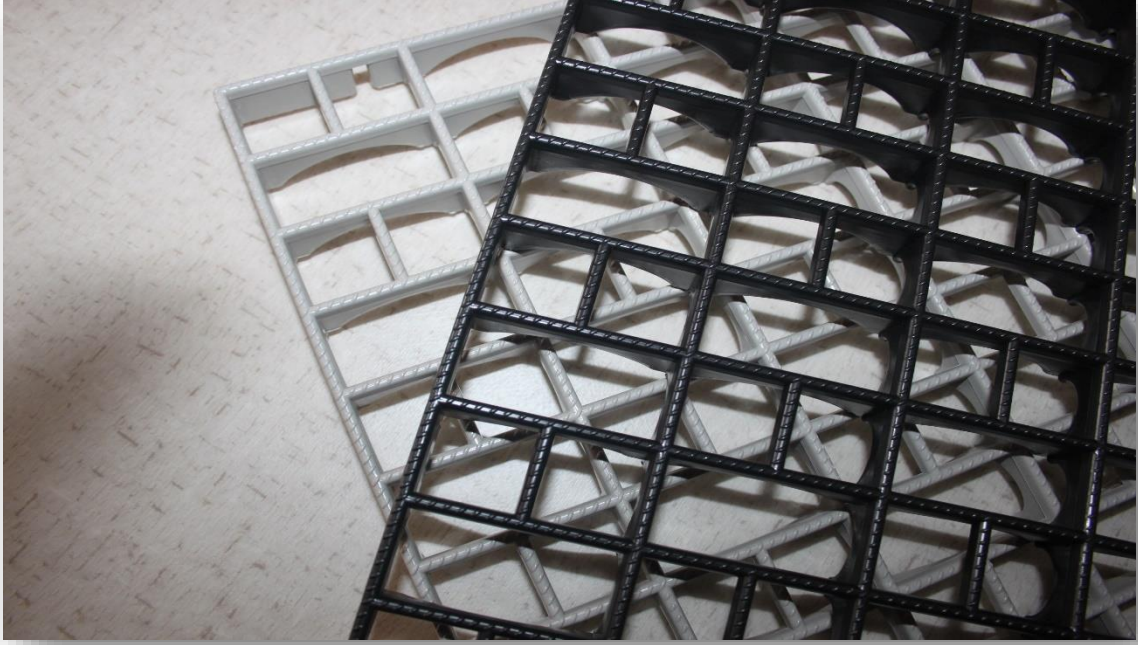

Ürün Teknik Detayları

- **Ürün Kodu:** NT-01
- **Ürün Türü:** Yer Karosu
- **Ürün Ham Maddesi:** Plastik
- **Ürün Ölçüleri:** 50 x 50 2.5 cm
- **Kullanım Alanı:** Tüm ıslak ve kuru zeminlerde

Ön

Arka

Ürün Özellikleri

- Zemin ile teması kesmek için istediğiniz her alanda güven ve konforla kullanabilirsiniz.
- Kaygan zeminlerde kaymayı, ısı kaybını ve su temasını önler.
- Tüm ıslak ve kuru zeminlerde kullanılabilir.
- Ağırlığa dayanıklıdır.
- Birbirine kenetlenme sistemi ile dilediğiniz boyutlarda döşeyebilirsiniz.
- İsteddiğiniz yerden kesip yeniden ebatlandırabilirsiniz.
- Esnektir, zemine uyum sağlar, kırılmaz.
- Sökülüp başka yerde tekrar kullanılabilir, kolay istiflenir ve taşınabilir.
- Sıcak ve soğuk havaya dayanıklıdır.
- Koku yapmaz, hafiftir kolay temizlenir.
- Kolay uygulanır, ustalık gerektirmez.