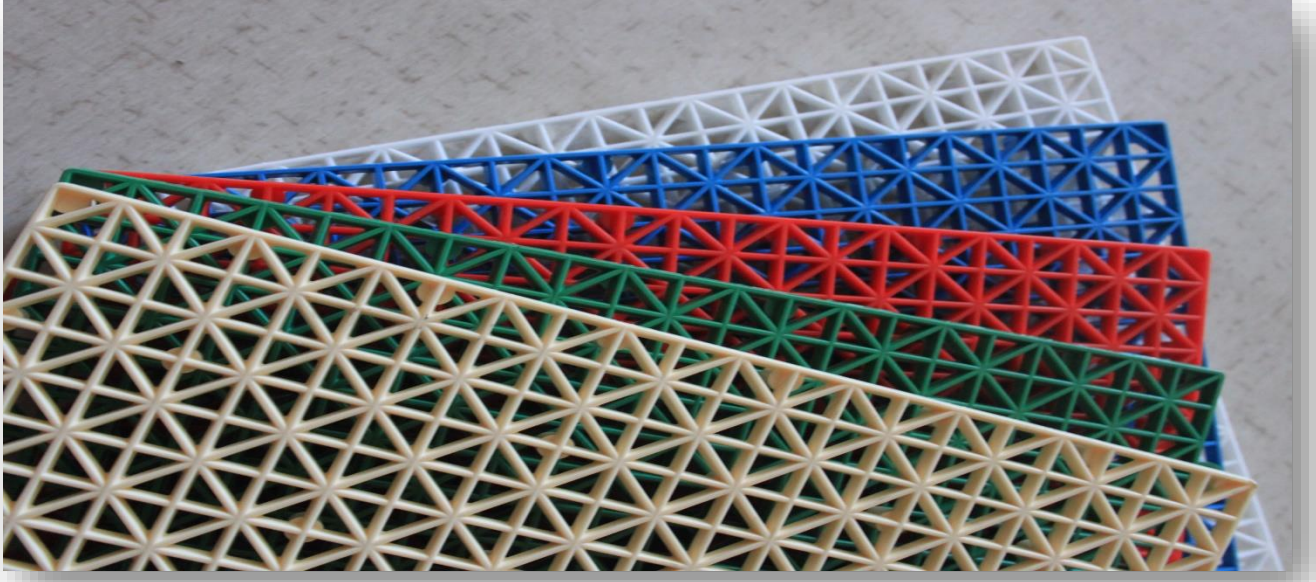

ÖN

ARKA

Ürün Özellikleri

- Zemin ile teması kesmek için istediğiniz her alanda güven ve konforla kullanabilirsiniz.
- Kaygan zeminlerde kaymayı, ısı kaybını ve su temasını önler.
- Tüm ıslak ve kuru zeminlerde kullanılabilir.
- Ağırlığa dayanıklıdır.
- Birbirine kenetlenme sistemi ile dilediğiniz boyutlarda döşeyebilirsiniz.
- İsteddiğiniz yerden kesip yeniden ebatlandırabilirsiniz.
- Esnektir, zemine uyum sağlar, kırılmaz.
- Sökülüp başka yerde tekrar kullanılabilir, kolay istiflenir ve taşınabilir.
- Sıcak ve soğuk havaya dayanıklıdır.
- Koku yapmaz, hafiftir kolay temizlenir.
- Kolay uygulanır, ustalık gerektirmez.