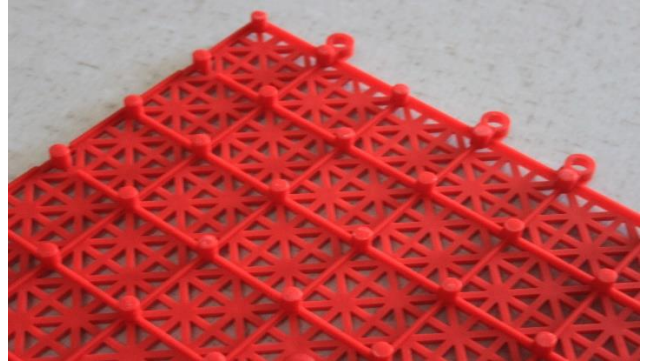

Ürün Teknik Detayları

- Ürün Kodu: NF03
- Ürün Boyutları: 25 x 25 x 1,3 cm
- Kullanım Yeri: Tüm ıslak ve kuru zeminlerde kullanılır. Ev, İşyeri, Bahçe, Okul, Yurt gibi yerlerin; banyo, tuvalet, koridor, mutfak, fayans, beton, ahşap, kalebodur üstünde uygulanabilir.

ÖN

ARKA

Ürün Özellikleri

- Zemin ile teması kesmek için istediğiniz her alanda güven ve konforla kullanabilirsiniz.
- Kaygan zeminlerde kaymayı, ısı kaybını ve su temasını önler.
- Tüm ıslak ve kuru zeminlerde kullanılabilir.
- Ağırlığa dayanıklıdır.
- Birbirine kenetlenme sistemi ile dilediğiniz boyutlarda döşeyebilirsiniz.
- İsteddiğiniz yerden kesip yeniden ebatlandırabilirsiniz.
- Esnektir, zemine uyum sağlar, kırılmaz.
- Sökülüp başka yerde tekrar kullanılabilir, kolay istiflenir ve taşınabilir.
- Sıcak ve soğuk havaya dayanıklıdır.
- Koku yapmaz, hafiftir kolay temizlenir.
- Kolay uygulanır, ustalık gerektirmez.