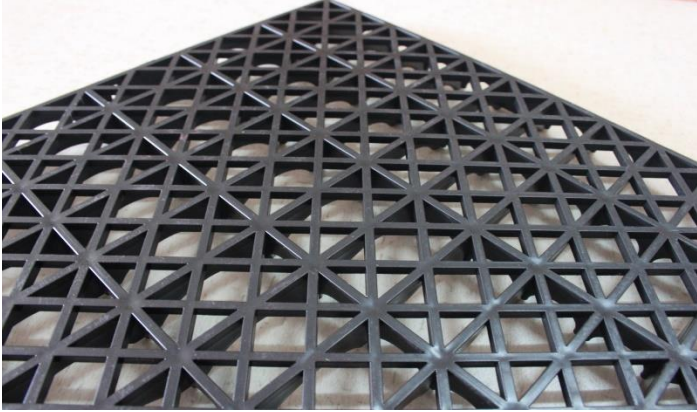

ÖN

ARKA

Ürün Özellikleri

- Zemin ile teması kesmek için istediğiniz her alanda güven ve konforla kullanabilirsiniz.
- Kaygan zeminlerde kaymayı, ısı kaybını ve su temasını önler.
- Tüm ıslak ve kuru zeminlerde kullanılabilir.
- Ağırlığa dayanıklıdır.
- Birbirine kenetlenme sistemi ile dilediğiniz boyutlarda döşeyebilirsiniz.
- İsteddiğiniz yerden kesip yeniden ebatlandırabilirsiniz.
- Esnektir, zemine uyum sağlar, kırılmaz.
- Sökülüp başka yerde tekrar kullanılabilir, kolay istiflenir ve taşınabilir.
- Sıcak ve soğuk havaya dayanıklıdır.
- Koku yapmaz, hafiftir kolay temizlenir.
- Kolay uygulanır, ustalık gerektirmez.

Ürün Teknik Detayları

- **Ürün Kodu:** NT-01
- **Ürün Türü:** Yer Karosu
- **Ürün Ham Maddesi:** Plastik
- **Ürün Ölçüleri:** 50 x 50 2.5 cm
- **Kullanım Alanı:** Tüm ıslak ve kuru zeminlerde

Ön

Arka

Ürün Özellikleri