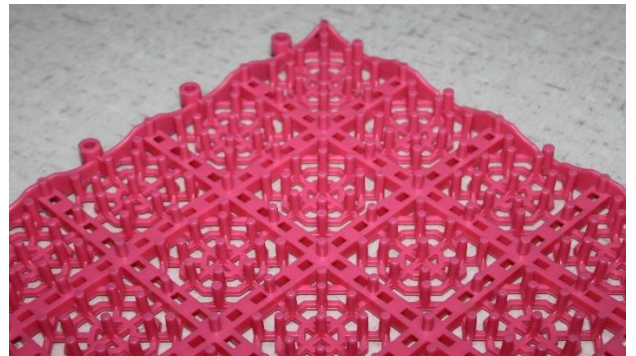

33x33 Ürün Özellikleri

- Zemin ile teması kesmek için istediğiniz her alanda güven ve konforla kullanabilirsiniz.
- Kaygan zeminlerde kaymayı, ısı kaybını ve su temasını önler.
- Tüm ıslak ve kuru zeminlerde kullanılabilir.
- Ağırlığa dayanıklıdır.
- Birbirine kenetlenme sistemi ile dilediğiniz boyutlarda döşeyebilirsiniz.
- İsteddiğiniz yerden kesip yeniden ebatlandırabilirsiniz.
- Esnek, zemine uyum sağlar, kırılmaz.
- Sökülüp başka yerde tekrar kullanılabilir, kolay istiflenir ve taşınabilir.
- Sıcak ve soğuk havaya dayanıklıdır.
- Koku yapmaz, hafiftir kolay temizlenir.
- Kolay uygulanır, ustalık gerektirmez.

Ürün Teknik Detayları

- Ürün Kodu: NF 02
- Ürün Boyutları: 33 x 33 2 CM
- Kullanım Yeri: Tüm ıslak ve kuru zeminlerde kullanılır. Ev, İşyeri, Bahçe, Okul, Yurt gibi yerlerin; banyo, tuvalet, koridor, mutfak, fayans, beton, ahşap, kalebodur üstünde uygulanabilir.

ÖN

ARKA