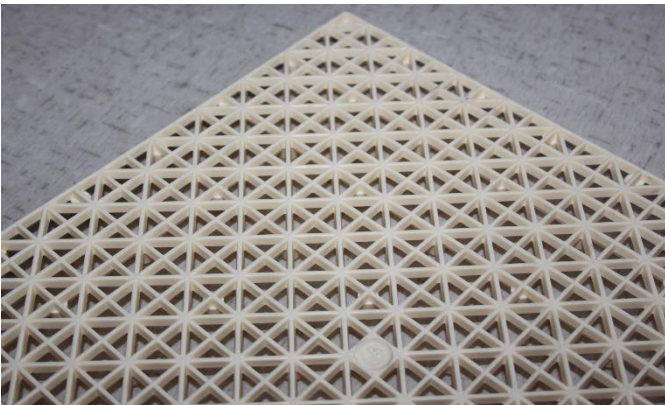

Ürün Teknik Detayları

- Ürün Kodu: NF03
- Ürün Boyutları: 25 x 25 x 1,3 cm
- Kullanım Yeri: Tüm ıslak ve kuru zeminlerde kullanılır. Ev, İşyeri, Bahçe, Okul, Yurt gibi yerlerin; banyo, tuvalet, koridor, mutfak, fayans, beton, ahşap, kalebodur üstünde uygulanabilir.

ÖN