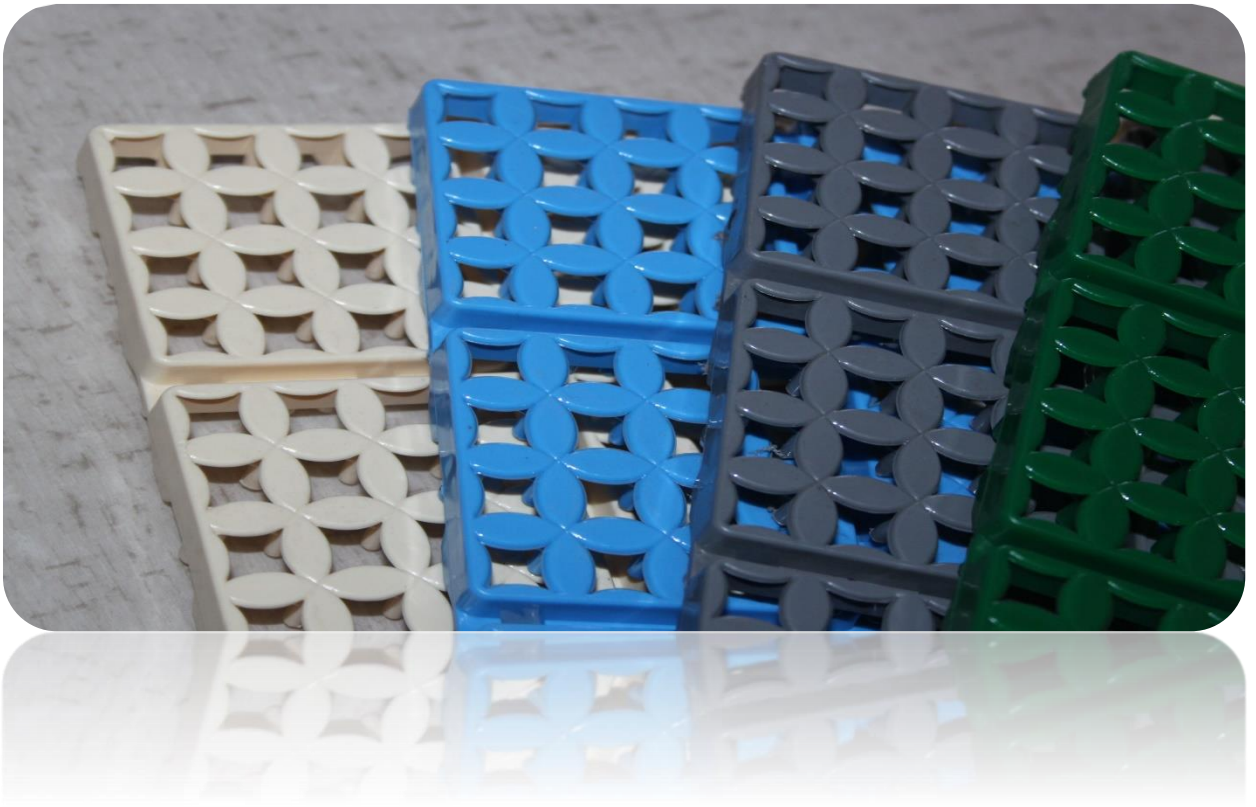

Ürün Özellikleri

- Zemin ile teması kesmek için istediğiniz her alanda güven ve konforla kullanabilirsiniz.
- Kaygan zeminlerde kaymayı, ısı kaybını ve su temasını önler.
- Tüm ıslak ve kuru zeminlerde kullanılabilir.
- Ağırlığa dayanıklıdır.
- Birbirine kenetlenme sistemi ile dilediğiniz boyutlarda döşeyebilirsiniz.
- İsteddiğiniz yerden kesip yeniden ebatlandırabilirsiniz.
- Esnektir, zemine uyum sağlar, kırılmaz.
- Sökülüp başka yerde tekrar kullanılabilir, kolay istiflenir ve taşınabilir.
- Sıcak ve soğuk havaya dayanıklıdır.
- Koku yapmaz, hafiftir kolay temizlenir.
- Kolay uygulanır, ustalık gerektirmez.

Ürün Teknik Detayları

- Ürün Kodu: NF04
- Ürün Boyutları: 30 x 30 x 2 cm
- Kullanım Yeri: Tüm ıslak ve kuru zeminlerde kullanılır. Ev, İşyeri, Bahçe, Okul, Yurt gibi yerlerin; banyo, tuvalet, koridor, mutfak, fayans, beton, ahşap, kalebodur üstünde uygulanabilir.