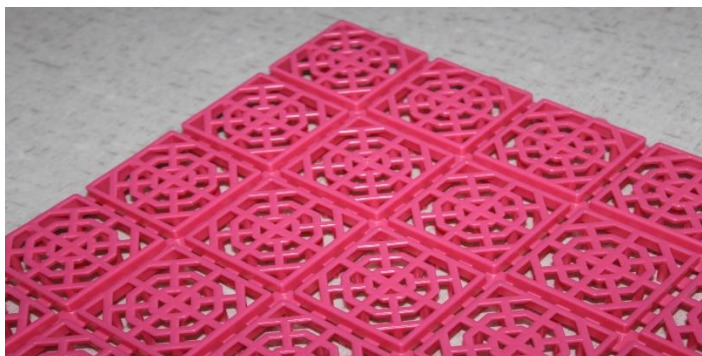

33x33 Ürün Özellikleri

- Zemin ile teması kesmek için istediğiniz her alanda güven ve konforla kullanabilirsiniz.
- Kaygan zeminlerde kaymayı, ısı kaybını ve su temasını önler.
- Tüm ıslak ve kuru zeminlerde kullanılabilir.
- Ağırlığa dayanıklıdır.
- Birbirine kenetlenme sistemi ile dilediğiniz boyutlarda döşeyebilirsiniz.
- İsteddiğiniz yerden kesip yeniden ebatlandırabilirsiniz.
- Esnek, zemine uyum sağlar, kırılmaz.
- Sökülüp başka yerde tekrar kullanılabilir, kolay istiflenir ve taşınabilir.
- Sıcak ve soğuk havaya dayanıklıdır.
- Koku yapmaz, hafiftir kolay temizlenir.
- Kolay uygulanır, ustalık gerektirmez.

Ürün Teknik Detayları

- Ürün Kodu: NF 02
- Ürün Boyutları: 33 x 33 2 CM
- Kullanım Yeri: Tüm ıslak ve kuru zeminlerde kullanılır. Ev, İşyeri, Bahçe, Okul, Yurt gibi yerlerin; banyo, tuvalet, koridor, mutfak, fayans, beton, ahşap, kalebodur üstünde uygulanabilir.

ÖN

ARKA