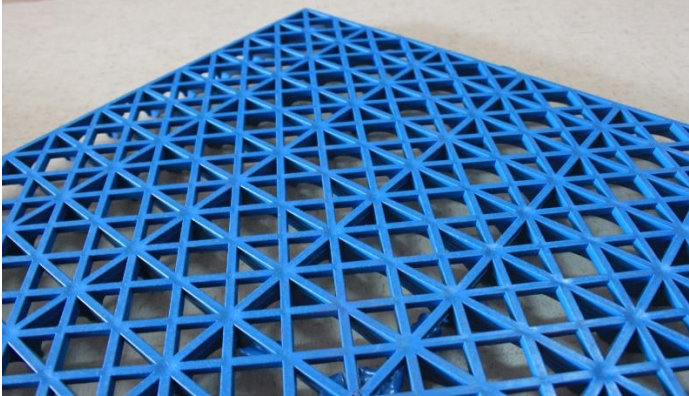

ÖN

ARKA

Ürün Özellikleri

- Zemin ile teması kesmek için istediğiniz her alanda güven ve konforla kullanabilirsiniz.
- Kaygan zeminlerde kaymayı, ısı kaybını ve su temasını önler.
- Tüm ıslak ve kuru zeminlerde kullanılabilir.
- Ağırlığa dayanıklıdır.
- Birbirine kenetlenme sistemi ile dilediğiniz boyutlarda döşeyebilirsiniz.
- İsteddiğiniz yerden kesip yeniden ebatlandırabilirsiniz.
- Esnektir, zemine uyum sağlar, kırılmaz.
- Sökülüp başka yerde tekrar kullanılabilir, kolay istiflenir ve taşınabilir.
- Sıcak ve soğuk havaya dayanıklıdır.
- Koku yapmaz, hafiftir kolay temizlenir.
- Kolay uygulanır, ustalık gerektirmez.

Ürün Teknik Detayları

- **Ürün Kodu:** NT-01
- **Ürün Türü:** Yer Karosu
- **Ürün Ham Maddesi:** Plastik
- **Ürün Ölçüleri:** 50 x 50 2.5 cm
- **Kullanım Alanı:** Tüm ıslak ve kuru zeminlerde

Ön

Arka

Ürün Özellikleri