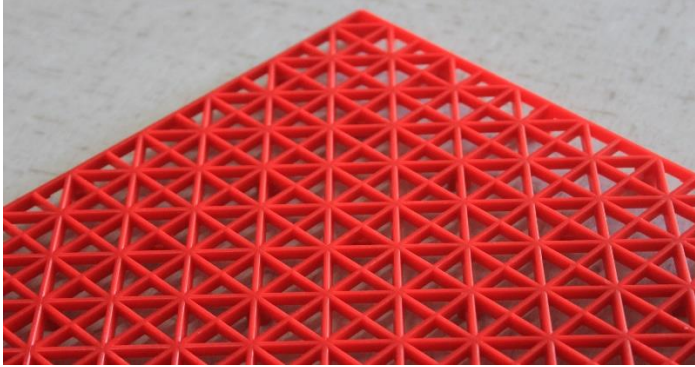

ÖN

ARKA

Ürün Özellikleri

- Zemin ile teması kesmek için istediğiniz her alanda güven ve konforla kullanabilirsiniz.
- Kaygan zeminlerde kaymayı, ısı kaybını ve su temasını önler.
- Tüm ıslak ve kuru zeminlerde kullanılabilir.
- Ağırlığa dayanıklıdır.
- Birbirine kenetlenme sistemi ile dilediğiniz boyutlarda döşeyebilirsiniz.
- İsteddiğiniz yerden kesip yeniden ebatlandırabilirsiniz.
- Esnektir, zemine uyum sağlar, kırılmaz.
- Sökülüp başka yerde tekrar kullanılabilir, kolay istiflenir ve taşınabilir.
- Sıcak ve soğuk havaya dayanıklıdır.
- Koku yapmaz, hafiftir kolay temizlenir.
- Kolay uygulanır, ustalık gerektirmez.